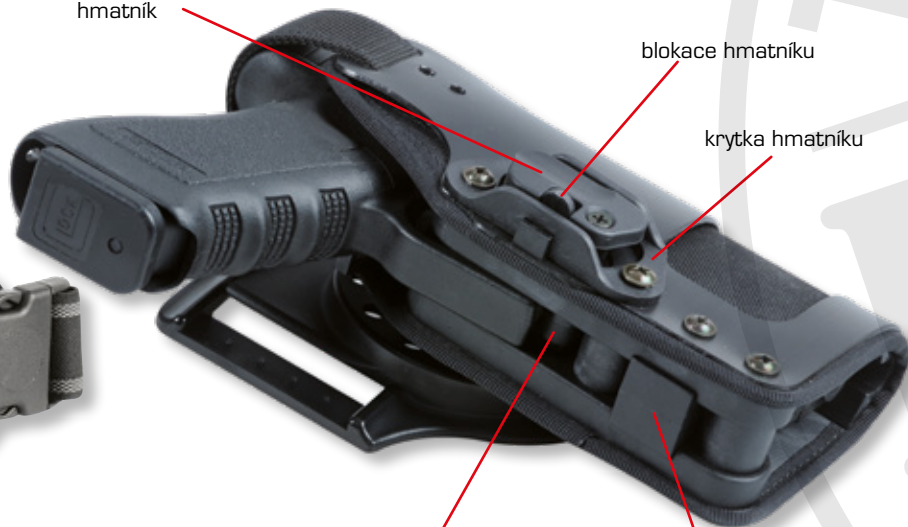

720 DLB/PTZ***

Taktické pouzdro s panelem dle výběru

720-1 DLB/OZ

Opaskové pouzdro „compact“ pro kompaktní pistole

anatomicky tvarovaný hmatník

blokáce hmatníku

krytka hmatníku

příčně posuvná závora

*** výběr taktického panelu PTZ na str. 28 (např. 720 PHDLB 10/PTZ 955)

730 /730 - 1 DLB pouzdra pro skryté nošení zbraně

DASTA-LOCK BLOCK

pouzdra s blokovanou automatickou bezpečnostní pojistkou

1. automatické zajištění zbraně v lučíku při jejím zasunutí do pouzdra
2. možnost blokace hmatníku pojistky
3. hmatník umístěný na vnější straně pouzdra přirozeně dosažitelný a snadno ovladatelný nataženým ukazovákem střílejší ruky
4. umístění hmatníku vylučuje ztížení nebo znemožnění funkce pojistky např. překrytí oděvem
5. krytka hmatníku spolehlivě chrání pojistku proti nechtěnému odjistění např. při natlačení pouzdra se zbraní na pevnou překážku
6. dostatečná šířka a anatomické tvarování hmatníku vede ukazovák střílejší ruky mimo spoušť a umožňuje bezpečné a snadné ovládání pojistky i osobám s krátkými nebo silnými prsty
7. až tři na sobě nezávislé pojistky služebního pouzdra lze odjistit současně palcem a ukazovákem střílejší ruky
8. systém několika nezávislých pojistek umožňuje uživateli zvolit stupeň zajištění zbraně v pouzdru 1-3