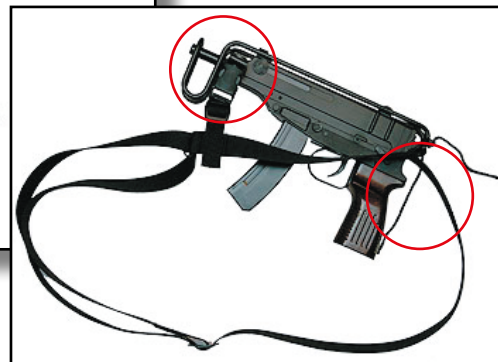

660
TAKTICKÝ ZÁVĚSNÝ
POPRUH na SA-61