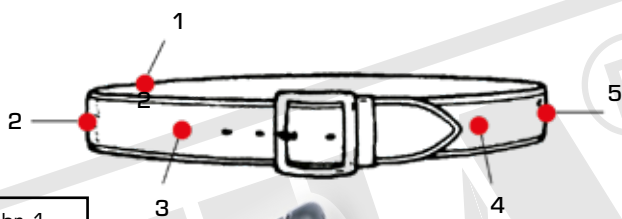

Oboustranná pouzdra s jedním poutkem

■ použitelná pro praváky i pro leváky

627
revolver 4"

296

Pi CZ 75/85, Colt M1911
BROWNING GP DA9

Multivariabilní opaskové pouzdro

obr. 1

Multivariabilní opaskové pouzdro