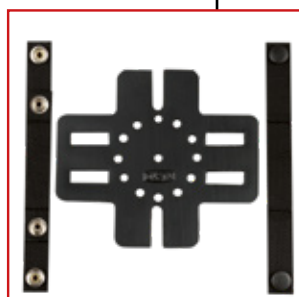

785/MS
Adaptér MOLLE opaskový