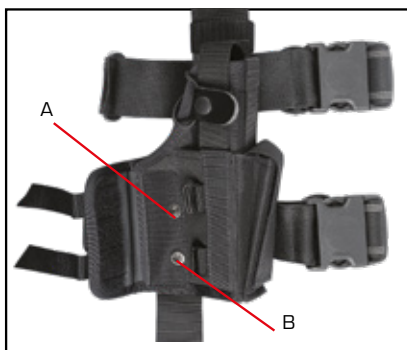

POUZDRA NA PISTOLE

S LASEREM A SVÍTLILNOU

NOVINKA

657 B-MFU/OZ

Multifunkční opaskové pouzdro – univerzální pro pistole s délkou hlavně 5"

Vyjmutím dvou šroubů A-B pod klopnou lze snadno upravit.

651/TZ - M3/M6