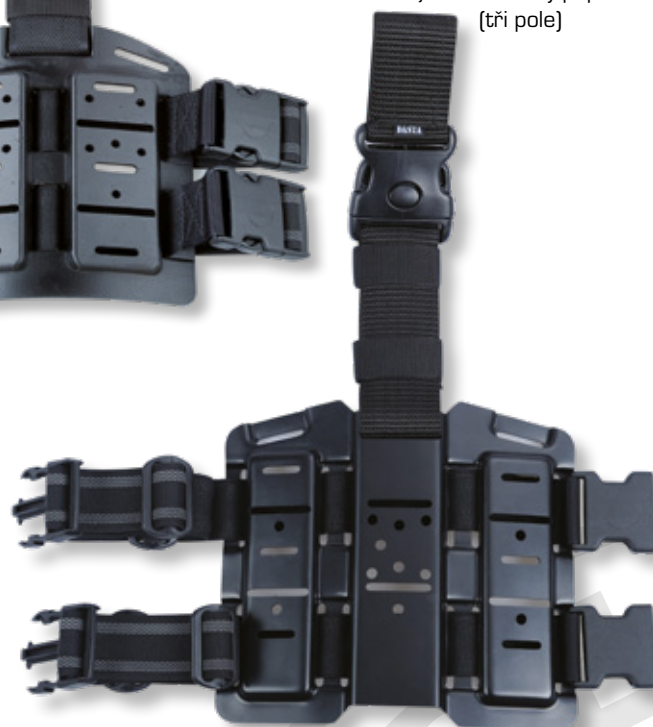

Závěsy pro PHDLB

955

Panel taktického závěsu
- dva závěsné popruhy
(dvě pole)

975

Panel taktického závěsu
- jeden závěsný popruh
(dvě pole)

875

Panel taktického závěsu
- jeden závěsný popruh
(tři pole)

855