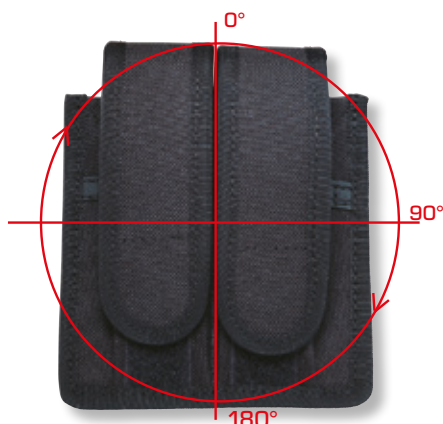

268

Pouzdro na 2 zásobníky univerzální - polohovací